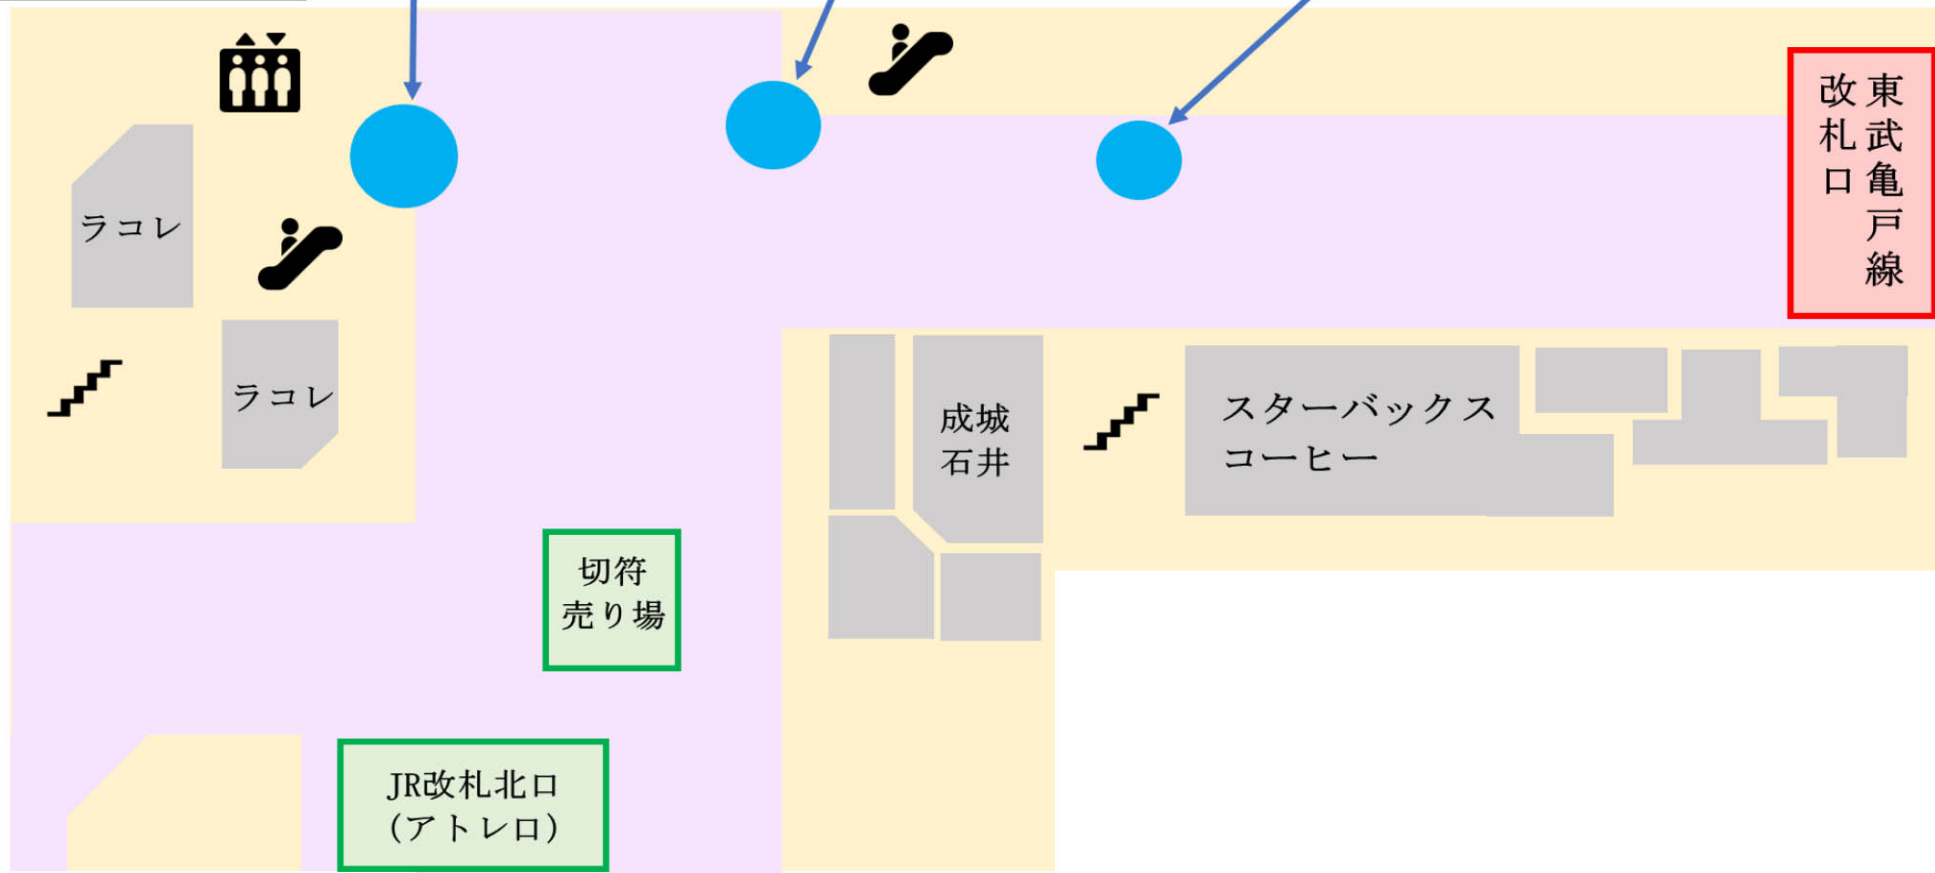

催事場案内図 (亀戸駅1階)

2/21(水)～
リニューアルオープン直前
パン販売場所

3/18(月)～5/31(金)
ケーキ・焼き菓子
販売場所②

2/21(水)～3/17(日)
ケーキ・焼き菓子
販売場所①

東武
亀戸線
改札口